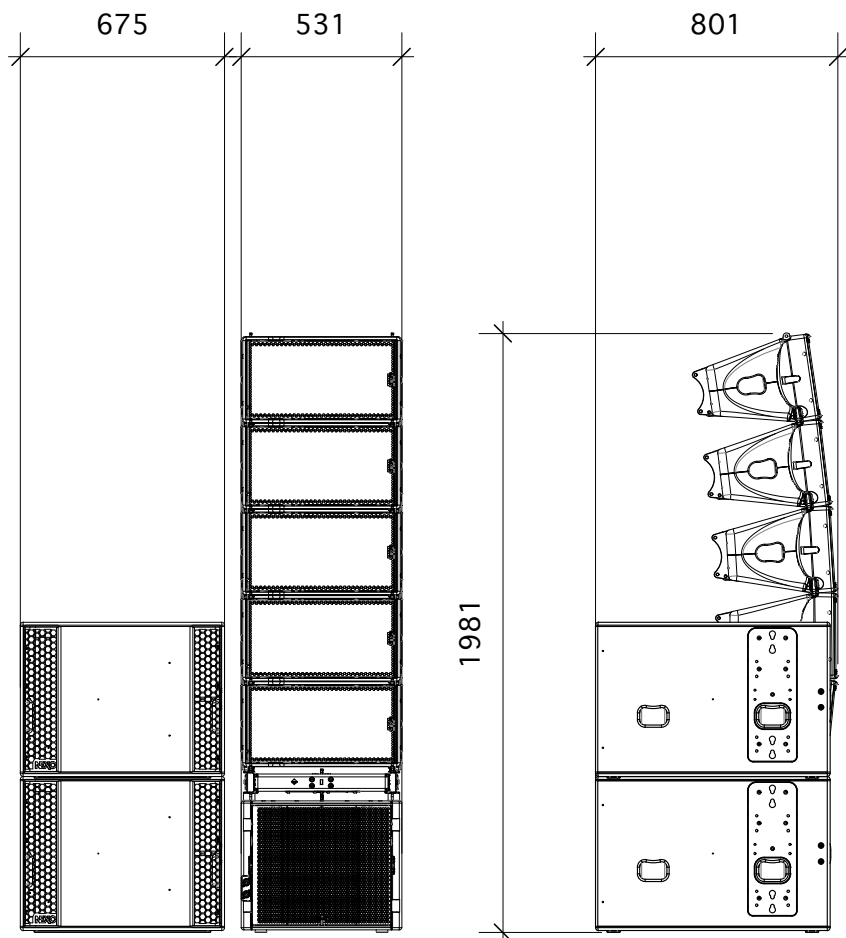

Broad Band
20Hz...80Hz
dB
Headroom = 0

NEXO NS-1ソフトウェアを使用したシミュレーション
周波数帯域 2 - 8kHz

スピーカー重量表	重量	数量	小計
GEO M1012	21Kg	5	105Kg
GEO MSUB15	40Kg	1	40Kg
VNT-BUMPM10	20Kg	1	20Kg
LS18	55.5Kg	2	111Kg
その他 (ケーブル、台車他)	30Kg	1	30Kg
スピーカー重量合計			306Kg