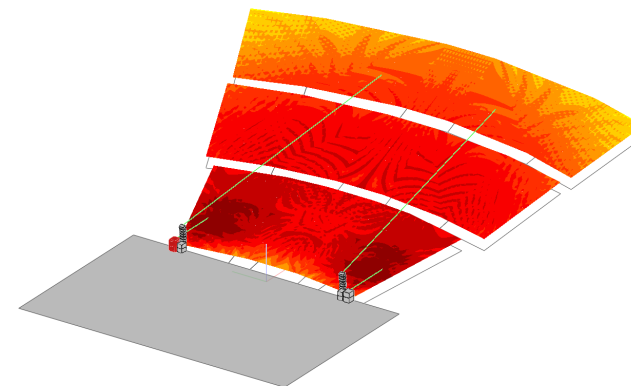

Broad Band
20Hz...80Hz
dB
Headroom = 0

NEXO NS-1ソフトウェアを使用したシミュレーション
周波数帯域 2 - 8kHz

スピーカー重量表	重量	数量	小計
GEO M1012	21Kg	5	105Kg
GEO MSUB15	40Kg	1	40Kg
VNT-BUMPM10	20Kg	1	20Kg
LS18	55.5Kg	2	111Kg
その他 (ケーブル、台車他)	30Kg	1	30Kg
スピーカー重量合計			306Kg

パワーアンプ	台数	電源容量
NXAMP4x4	1	6Kw
チャンネル構成		
CH A	LS18 x 2	
CH B	GEO MSUB15 x 2	
CH C	GEO M1012 x 3	
CH D	GEO M1012 x 2	

Title 九州プロライティング & プロサウンド フェア 2018 大型スピーカー試聴会

Date 2018/2/21

Scale 1/25

株式会社ヤマハミュージックジャパン
東京都中央区日本橋箱崎町41-12 KDX箱崎ビル