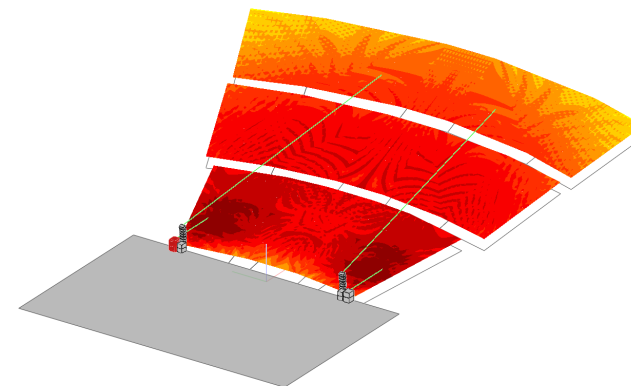

Broad Band
20Hz...80Hz
dB
Headroom = 0

NEXO NS-1ソフトウェアを使用したシミュレーション
周波数帯域 2 - 8kHz

スピーカー重量表	重量	数量	小計
GEO M1012	21Kg	6	126Kg
GEO MSUB15	40Kg	2	80Kg
VNT-BUMPM10	20Kg	1	20Kg
LS18	55.5Kg	2	111Kg
その他 (ケーブル、台車他)	30Kg	1	30Kg
スピーカー重量合計			367Kg

パワーアンプ	台数	電源容量
NXAMP4x4	1	6Kw
チャンネル構成		
CH A	LS18 x 2	
CH B	GEO MSUB15 x 2	
CH C	GEO M1012 x 3	
CH D	GEO M1012 x 3	

Title 九州プロライティング & プロサウンド フェア 2018 大型スピーカー試聴会

Date 2018/2/21

Scale 1/25

株式会社ヤマハミュージックジャパン
東京都中央区日本橋箱崎町41-12 KDX箱崎ビル