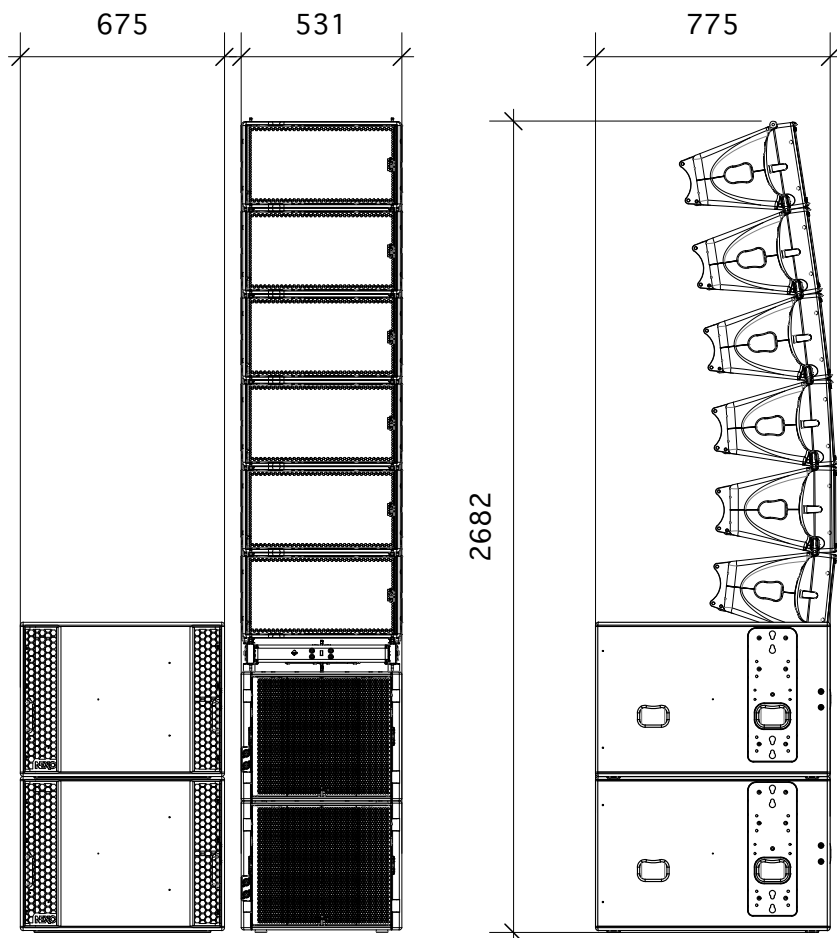

Broad Band
20Hz...80Hz
dB
Headroom = 0

NEXO NS-1ソフトウェアを使用したシミュレーション
周波数帯域 2 - 8kHz

スピーカー重量表	重量	数量	小計
GEO M1012	21Kg	6	126Kg
GEO MSUB15	40Kg	2	80Kg
VNT-BUMPM10	20Kg	1	20Kg
LS18	55.5Kg	2	111Kg
その他 (ケーブル、台車他)	30Kg	1	30Kg
スピーカー重量合計			367Kg

パワーアンプ	台数	電源容量
NXAMP4x4	1	6Kw
チャンネル構成		
CH A	LS18 x 2	
CH B	GEO MSUB15 x 2	
CH C	GEO M1012 x 3	
CH D	GEO M1012 x 3	

Title 九州プロライティング & プロサウンド フェア 2018 大型スピーカー試聴会

Date 2018/2/21

Scale 1/25

株式会社ヤマハミュージックジャパン
東京都中央区日本橋箱崎町41-12 KDX箱崎ビル